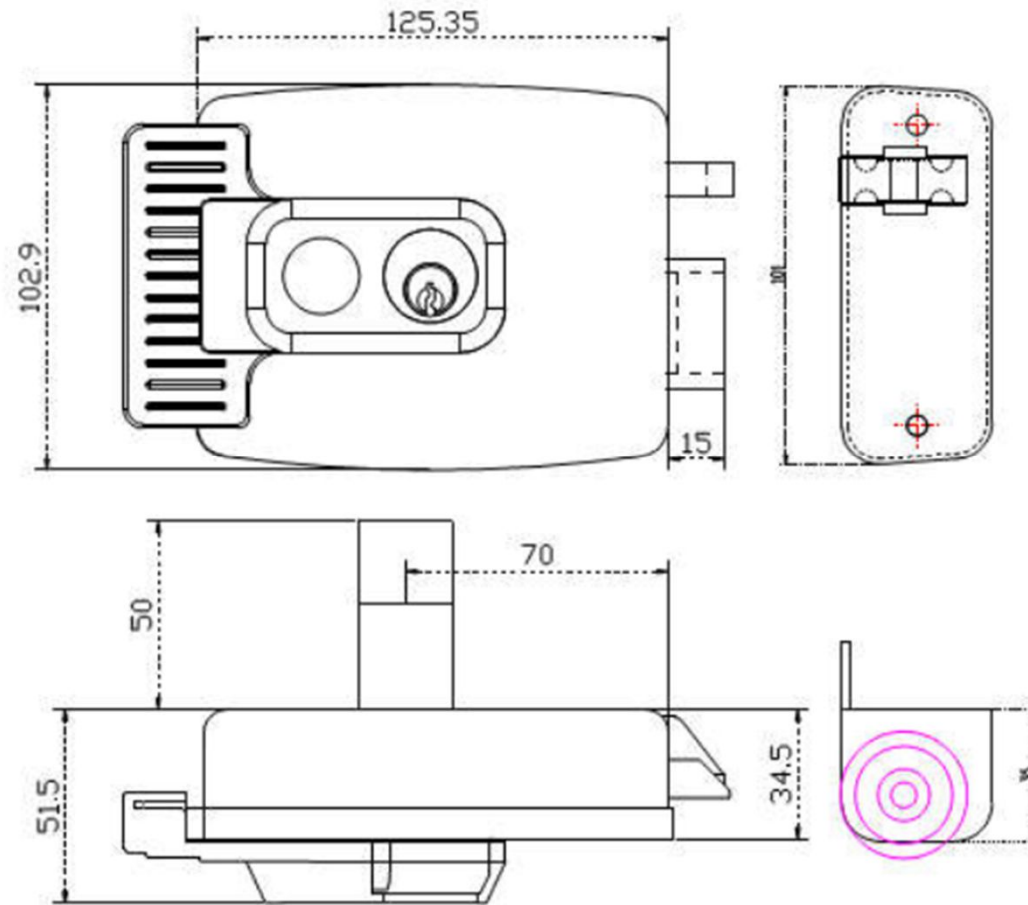

Serrure Electrique En Applique.

SERRURE ÉLECTRIQUE EN APPLIQUE

• 1902 / 1912

1903 / 1913

1904

SERRURE ÉLECTRIQUE EN APPLIQUE

Caractéristiques produits.

- Ouverture par clé extérieur
- Ouverture par clé et bouton poussoir selon le modèle.
- Clé standard o sécurité.
- 12 V AC. 2 Amp
- Couleur gris
- Avec capot protection.
- Cylindre réglable de 50 a 80 mm
- Capot protection pour extérieur.

SERRURE ÉLECTRIQUE EN APPLIQUE

SERRURE ÉLECTRIQUE EN APPLIQUE

RÉFÉRENCES

	Cylindre	Bouton	Clé Standard	Clé Sécurité	Droite	Gauche
					DIN Gauche	DIN Droite
1902 D	X		X		X	
1902 I	X		X			X
1903 D	X	X	X		X	
1903 I	X	X	X			X
1904 D		X	X		X	
1904 I		X	X			X
1912 D	X			X	X	
1912 I	X			X		X
1913 D	X	X		X	X	
1913 I	X	X		X		X